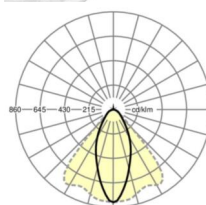

параметры

номер заказа	19422026040
код EAN	4020863416035
номер таможенного тарифа	94051190
Знак прохождения контроля	IP 64, класс защиты I, ENEC10 VDE, F, D, HACCP DIN10500/Food/IFS-пригодность для применения/BRC, Indoor, CE
Степень ударопрочности IK	IK03 (-20°C bis 40°C)
Температура окружения	ta -20°C в 40°C
Особые свойства	Готовность к IoT «Ready for IoT»
Гарантийный срок	5 лет
Государственные программы поддержки	BEG - государственные субсидии для энергосберегающих зданий (действительна только для Германии)

электротехника

Балласт	Электронный драйвер DALI2 (1 штука)
Мощность системы	56W
сетевое напряжение	230V/50Hz
автоматический предохранитель (пусковой ток)	13 штук/B10, 24 штук/B16, 25 штук/C10, 40 штук/C16
класс энергосбережения/Источник света	C

Оптика

Оснастка	LED, цветопередача/оттенок света CRI ≥ 80 / 4000K
Допуск для координаты цветности (MacAdam)	3SDCM
Фотобиологическая безопасность (светильник)	RG1
Номинальный световой поток	10129lm
Срок службы LED	50000h L80/B10 (Tq 40°C)
светоотдача светильников	181lm/W
Угол излучения	40° (C0) / 85° (C90)
UGR поп./вдоль	19.2 / 21.2

DEEP-LINK

<https://www.regiolux.de/ru/article/19422026040>

Ссылка	LED 10000lm 840
ηLB	100 %
Φ ↓/↑	99 % / 1 %
UGR поп./вдоль	19.2 / 21.2